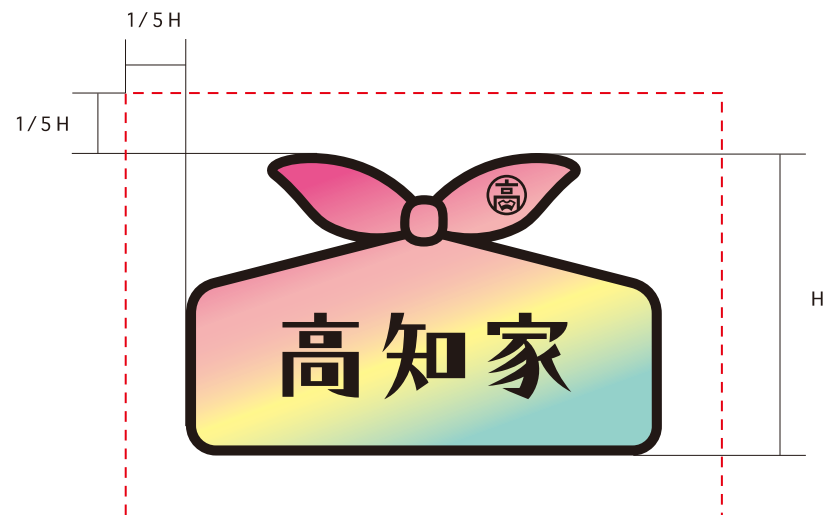

高知家おすそわけロゴ使用マニュアル

ロゴタイプ

アイソレーションエリア：原則、赤枠内に他の要素を入れる事は避けてください。

使用最小サイズ
(※原則、20mm 以下の使用は不可)

ロゴタイプ・キーメッセージ

※キーメッセージが同じ書面上にない場合

アイソレーションエリア：原則、赤枠内に他の要素を入れる事は避けてください。

使用最小サイズ

(※原則、20mm 以下の使用は不可)

ロゴタイプ

アイソレーションエリア：原則、赤枠内に他の要素を入れる事は避けてください。

使用最小サイズ
(※原則、20mm 以下の使用は不可)

モノクロ使用

背景が濃色の場合、白罫を巻いてください。

カラー

指定色