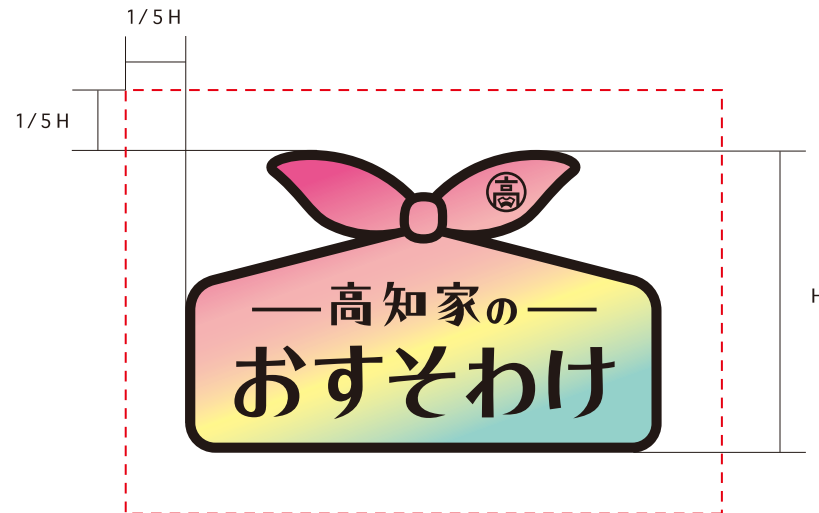

高知家おすそわけロゴ使用マニュアル

ロゴタイプ

アイソレーションエリア：原則、赤枠内に他の要素を入れる事は避けてください。

使用最小サイズ
(※原則、20mm 以下の使用は不可)

ロゴタイプ・キーメッセージ

※キーメッセージが同じ書面上にない場合

アイソレーションエリア：原則、赤枠内に他の要素を入れる事は避けてください。

使用最小サイズ
(※原則、20mm 以下の使用は不可)

ロゴタイプ

アイソレーションエリア：原則、赤枠内に他の要素を入れる事は避けてください。

使用最小サイズ
(※原則、20mm 以下の使用は不可)

モノクロ使用

背景が濃色の場合、白罫を巻いてください。

カラー

指定色

プロセスカラー [CMYK]	C0 M0 Y0 K100
スポットカラー [特色]	PANTONE Black C
RGB	R0 G0 B0