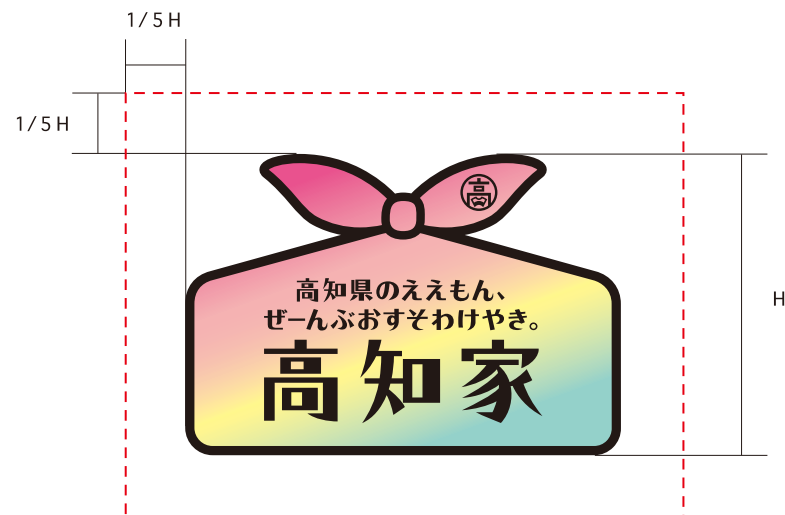

高知家おすそわけロゴ使用マニュアル

ロゴタイプ

アイソレーションエリア：原則、赤枠内に他の要素を入れる事は避けてください。

使用最小サイズ
(※原則、20mm 以下の使用は不可)

ロゴタイプ・キーメッセージ

※キーメッセージが同じ書面上にない場合

アイソレーションエリア：原則、赤枠内に他の要素を入れる事は避けてください。

使用最小サイズ

(※原則、20mm 以下の使用は不可)

ロゴタイプ

アイソレーションエリア：原則、赤枠内に他の要素を入れる事は避けてください。

使用最小サイズ
(※原則、20mm 以下の使用は不可)

モノクロ使用

背景が濃色の場合、白罫を巻いてください。

カラー

指定色