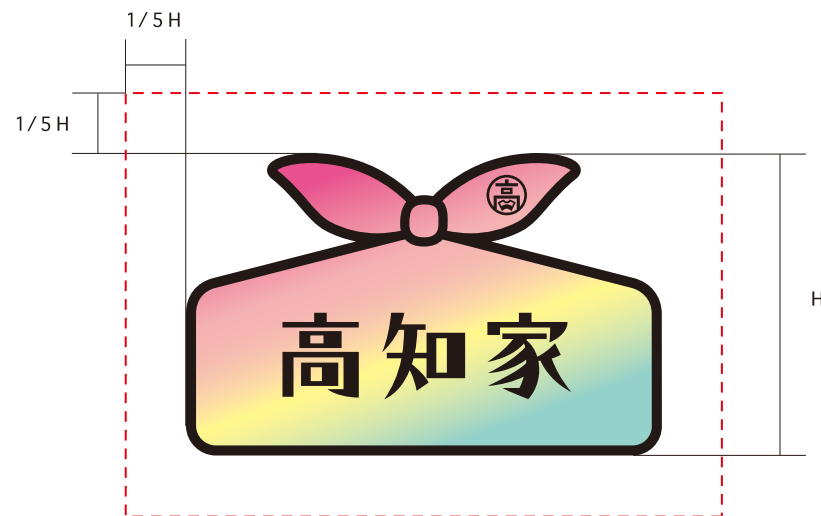

高知家おすそわけロゴ使用マニュアル

ロゴタイプ

アイソレーションエリア：原則、赤枠内に他の要素を入れる事は避けてください。

使用最小サイズ
(※原則、20mm 以下の使用は不可)

ロゴタイプ・キーメッセージ

※キーメッセージが同じ書面上にない場合

アイソレーションエリア：原則、赤枠内に他の要素を入れる事は避けてください。

使用最小サイズ
(※原則、20mm 以下の使用は不可)

ロゴタイプ

アイソレーションエリア：原則、赤枠内に他の要素を入れる事は避けてください。

使用最小サイズ
(※原則、20mm 以下の使用は不可)

モノクロ使用

背景が濃色の場合、白罫を巻いてください。

カラー

指定色

プロセスカラー [CMYK]	C0 M0 Y0 K100
スポットカラー [特色]	PANTONE Black C
RGB	R0 G0 B0