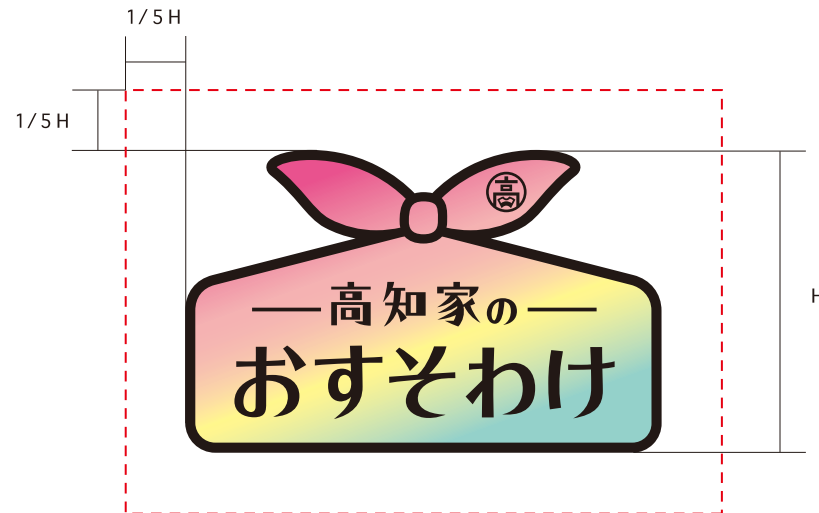

高知家おすそわけロゴ使用マニュアル

ロゴタイプ

アイソレーションエリア：原則、赤枠内に他の要素を入れる事は避けてください。

使用最小サイズ
(※原則、20mm 以下の使用は不可)

ロゴタイプ・キーメッセージ

※キーメッセージが同じ書面上にない場合

アイソレーションエリア：原則、赤枠内に他の要素を入れる事は避けてください。

使用最小サイズ

(※原則、20mm 以下の使用は不可)

ロゴタイプ

アイソレーションエリア：原則、赤枠内に他の要素を入れる事は避けてください。

使用最小サイズ
(※原則、20mm 以下の使用は不可)

モノクロ使用

背景が濃色の場合、白罫を巻いてください。

カラー

指定色